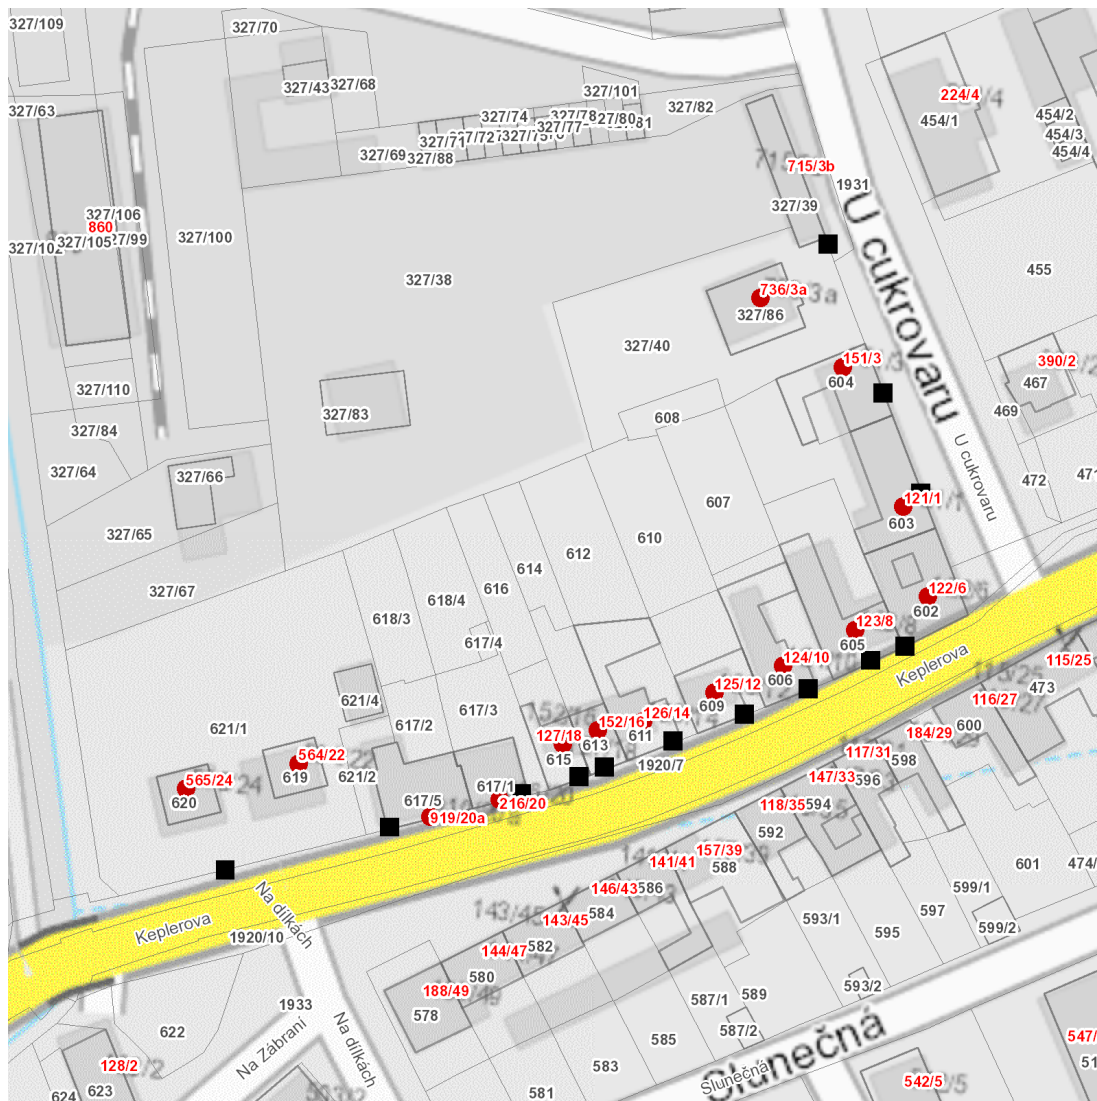

dne **30. 6. 2026** od **7:30** do **14:00** hodin

Plánovaná odstávka zahrnuje tyto lokality:**Olomouc (okres Olomouc)**část obce **Holice****Keplerova: č. o. 6, 8, 10, 12, 14, 16, 18, 20, 20a, 22, 24****U cukrovaru: č. o. 1, 3, 3a**

dne 30. 6. 2026 od 7:30 do 14:00 hodin**Orientační mapový podklad odstávkou dotčených lokalit****VYSVĚTLIVKY**

- – adresy dotčené odstávkou elektřiny
- – místa připojení k elektrické síti dotčená odstávkou