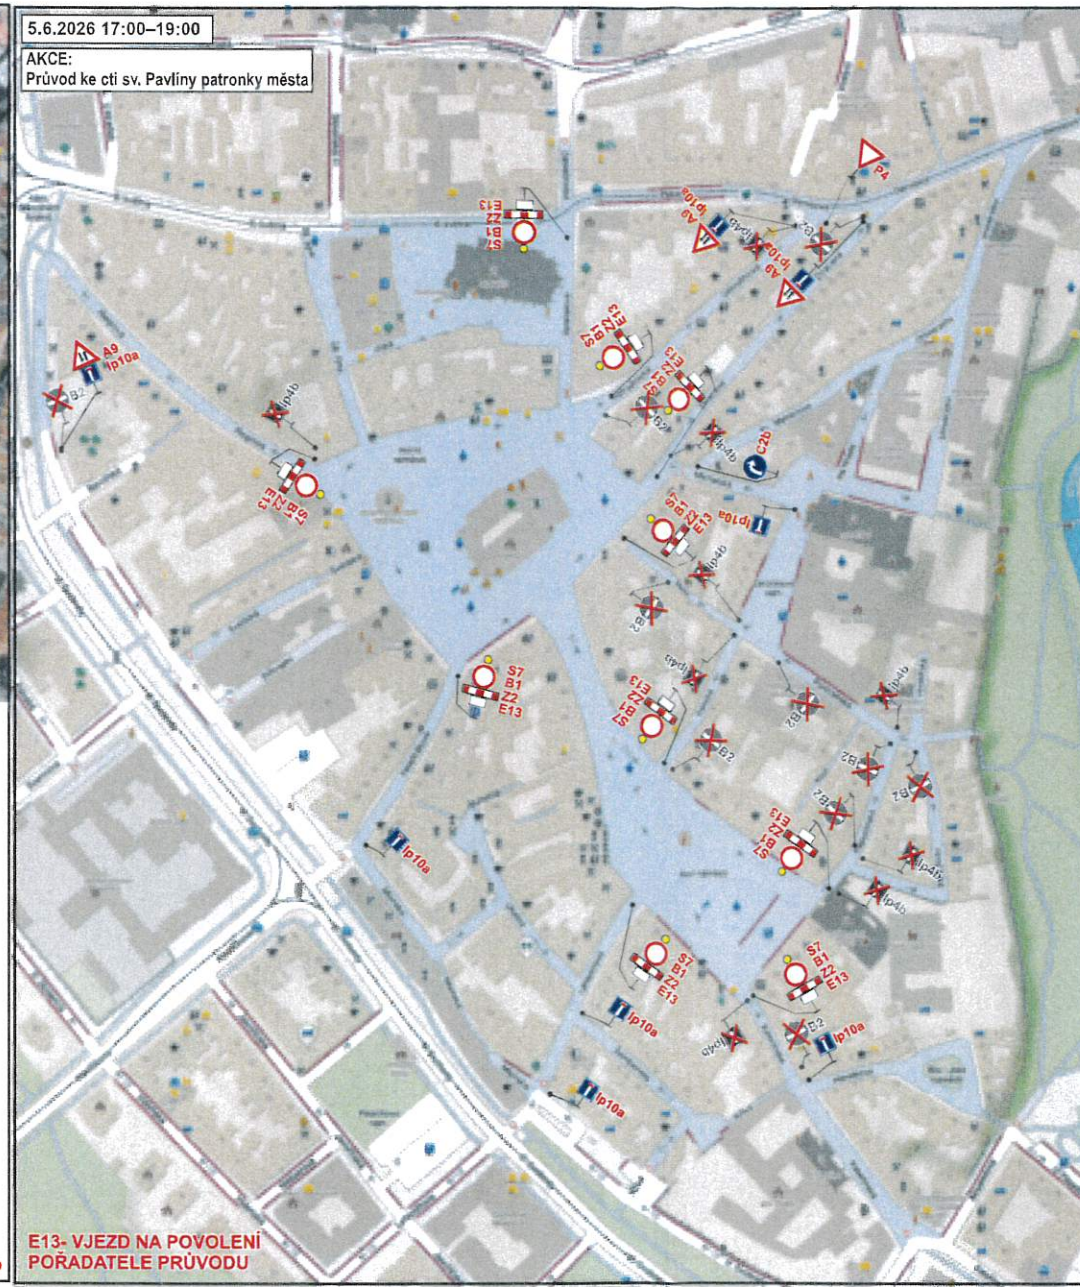

B28 BUDE OSAZENO MIN. 7 DNÍ DOPŘEDU S TERMÍNEM PLATNOSTI
E13 - PLATÍ 4.6. - 5.6.2026 MIMO VOZIDLA ÚČASTNÍKŮ A ORGANIZÁTORŮ AKCE SVÁTKY MĚSTA 2026
E13(1) - PLATÍ 4.6. - 5.6.2026 MIMO VOZIDLA ÚČASTNÍKŮ A ORGANIZÁTORŮ AKCE SVÁTKY MĚSTA 2026 A DRŽITELŮ PARKOVACÍ KARTY D

E13- VJEZD NA POVOLENÍ
POŘADATELE PRŮVODU