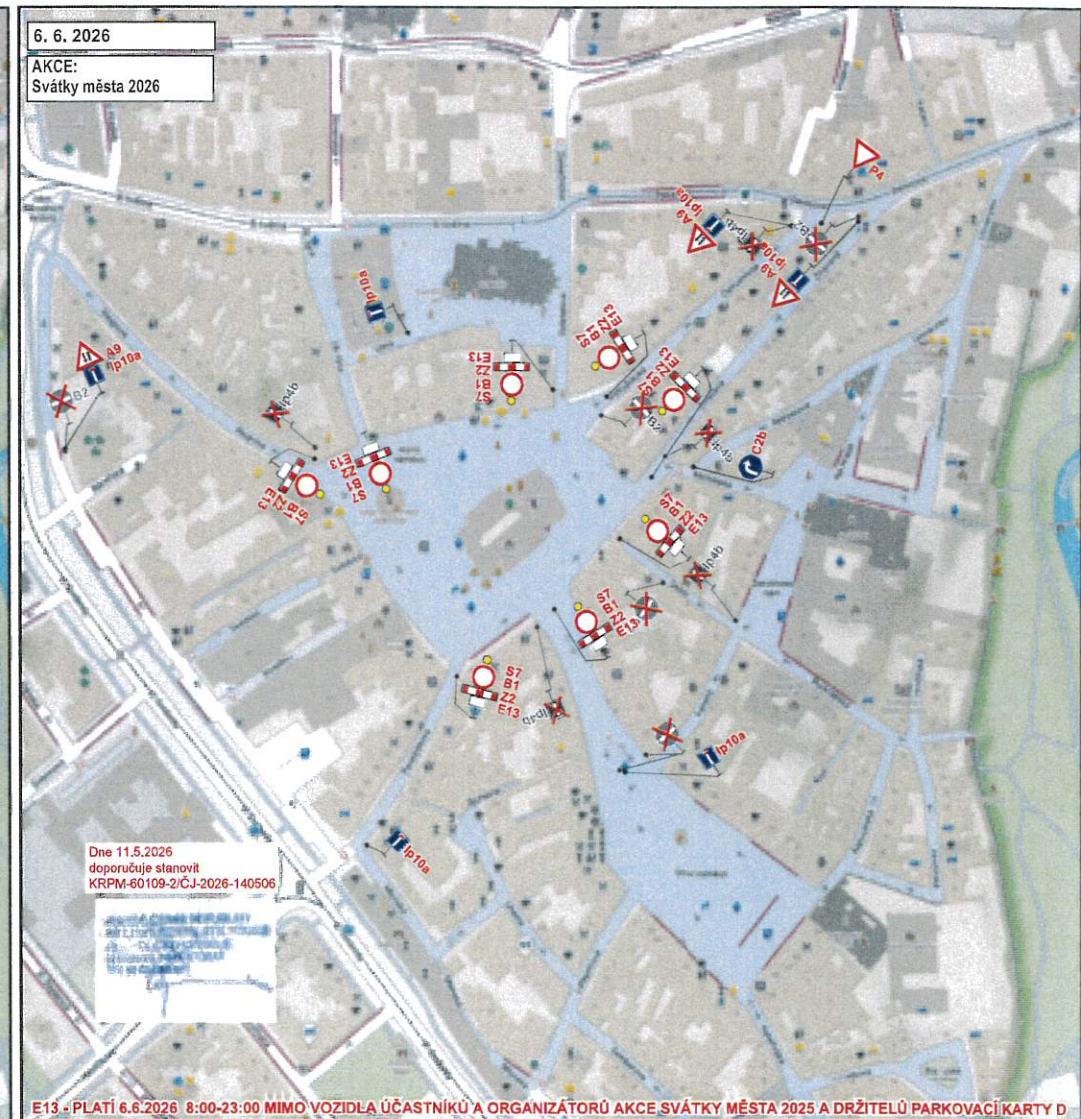

STANOVENO
Magistrátem města Olomouce
odborem stavebním
Sp. zn.: S-SMOL/ 217890/7026195
Dne: 25.5.2026

Vypracoval: Lukáš Veiser Datum: 6.5.2026 Úplná uzavírka: MK Horní a Dolního nám. v Olomouci. AKCE: PRŮVOD KE CTI SV. PAVLÍNY PATRONKY MĚSTA Svátky města 2026	 Adresa provozovny: U pekárny 687/18 779 00 Olomouc - Holice